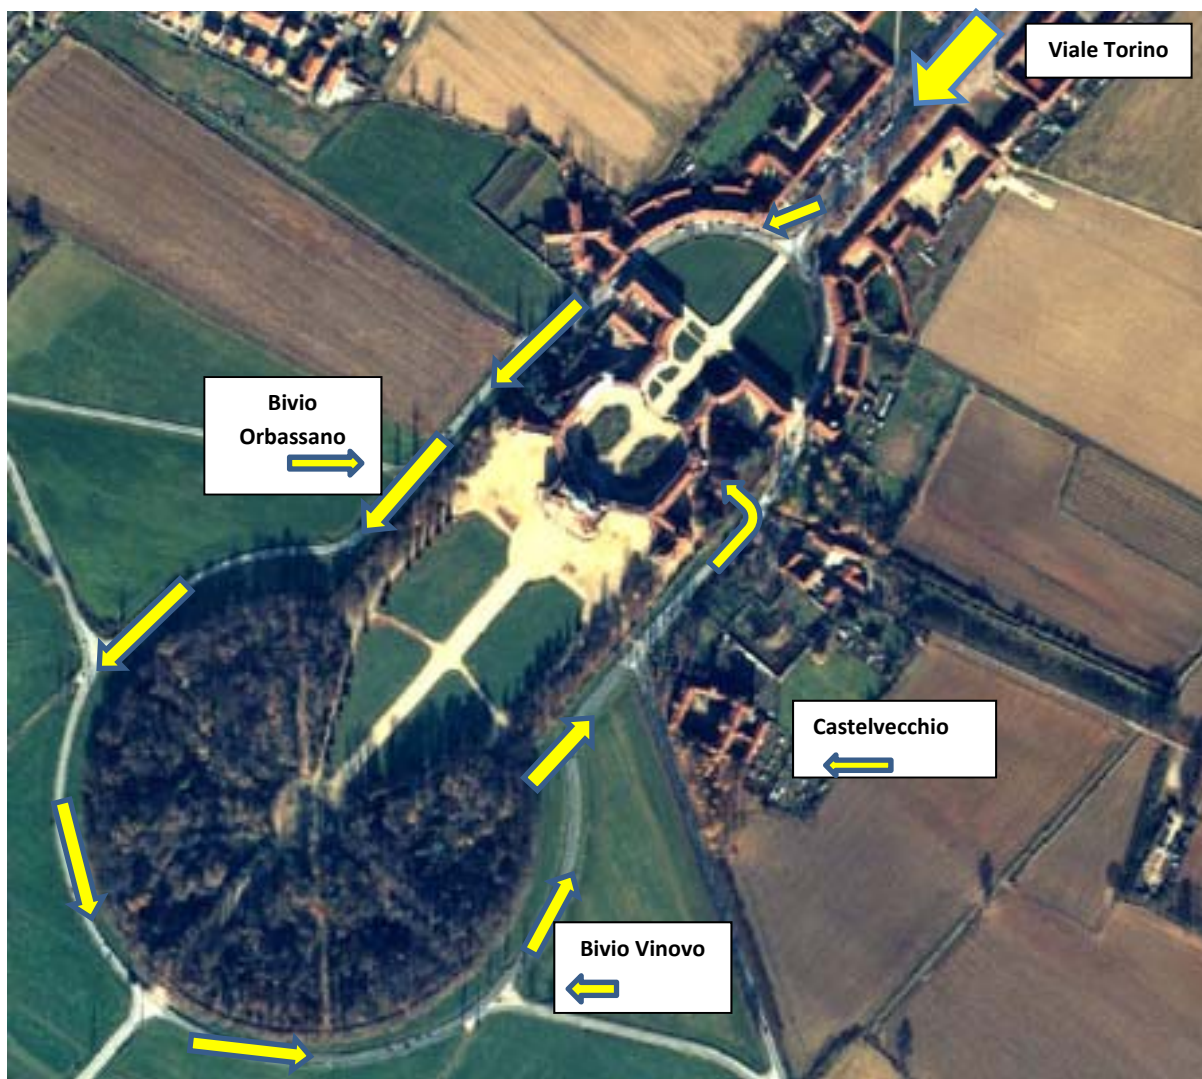

## Ingresso di servizio

Provenendo da Viale Torino girare intorno alla cinta delle mura della Palazzina.

Superare il bivio per Orbassano, il bivio per Vinovo e l'edificio Castelvecchio.

L'ingresso di servizio è situato sulla sinistra (cancello automatico grigio).