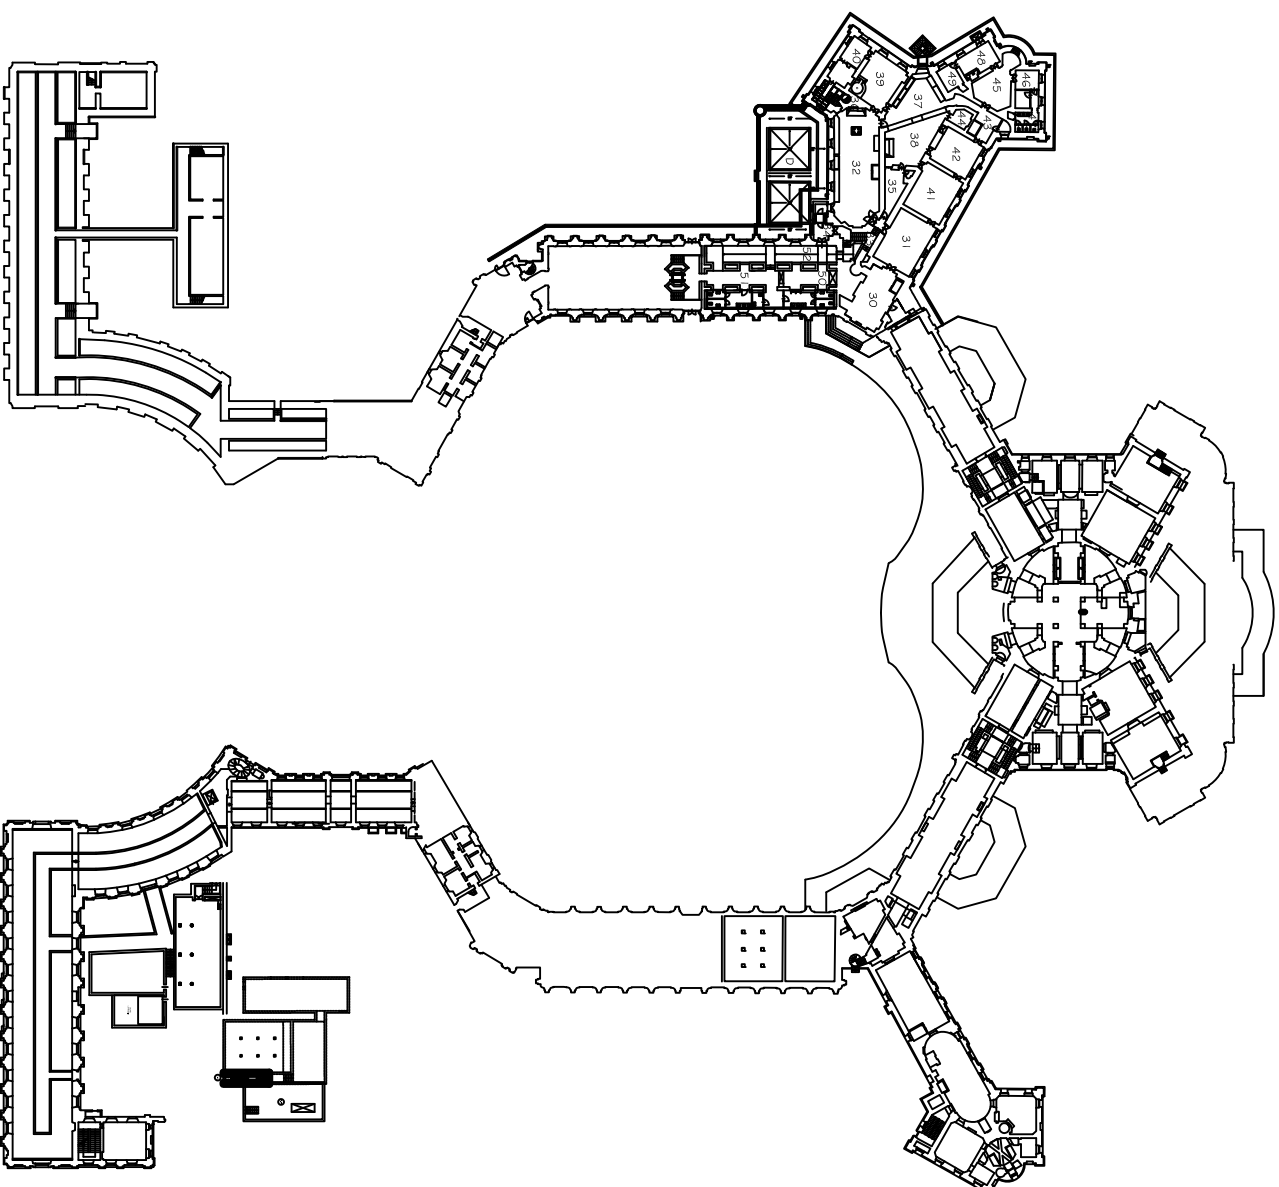

FONDAZIONE ORDINE MAURIZIANO
Servizio Valorizzazione Patrimonio Immobiliare

PALAZZINA DI CACCIA DI STUPINIGI

- 30. Locale di passaggio sottostante l'altro
- 31. Ex cucina
- 32. Cucina "torrigi"
- 33. Scala che collega i vani piani dell'appartamento di Levante
- 34. Deposito annesso al cortile di servizio
- 35. Cortile di servizio interno
- 36. Ambiente di collegamento
- 37. - 38. Cucina con fornelli, camino, lavatoio
- 39. Cucina con grande forno in muratura
- 40. Locale di servizio con scaletta e porte verso il giardino
- 41. Ex cucina ora dismessa
- 42. Ex cucina ora dismessa
- 43. Vestibolo e gabinetto
- 44. Ambiente di servizio sottostante la scala ora murata
- 45. Stanza esagonale (sottostante la sala delle prospettive) con lavatoio in muratura
- 46. Stanza con fornelli alle pareti
- 47. Stanza di servizio utilizzata per impianto di riscaldamento
- 48. Piccola cucina con camino in muratura
- 49. Vestibolo
- 50. - 51. - 52. Blocco servizi
- D. Cortile di servizio alle cucine