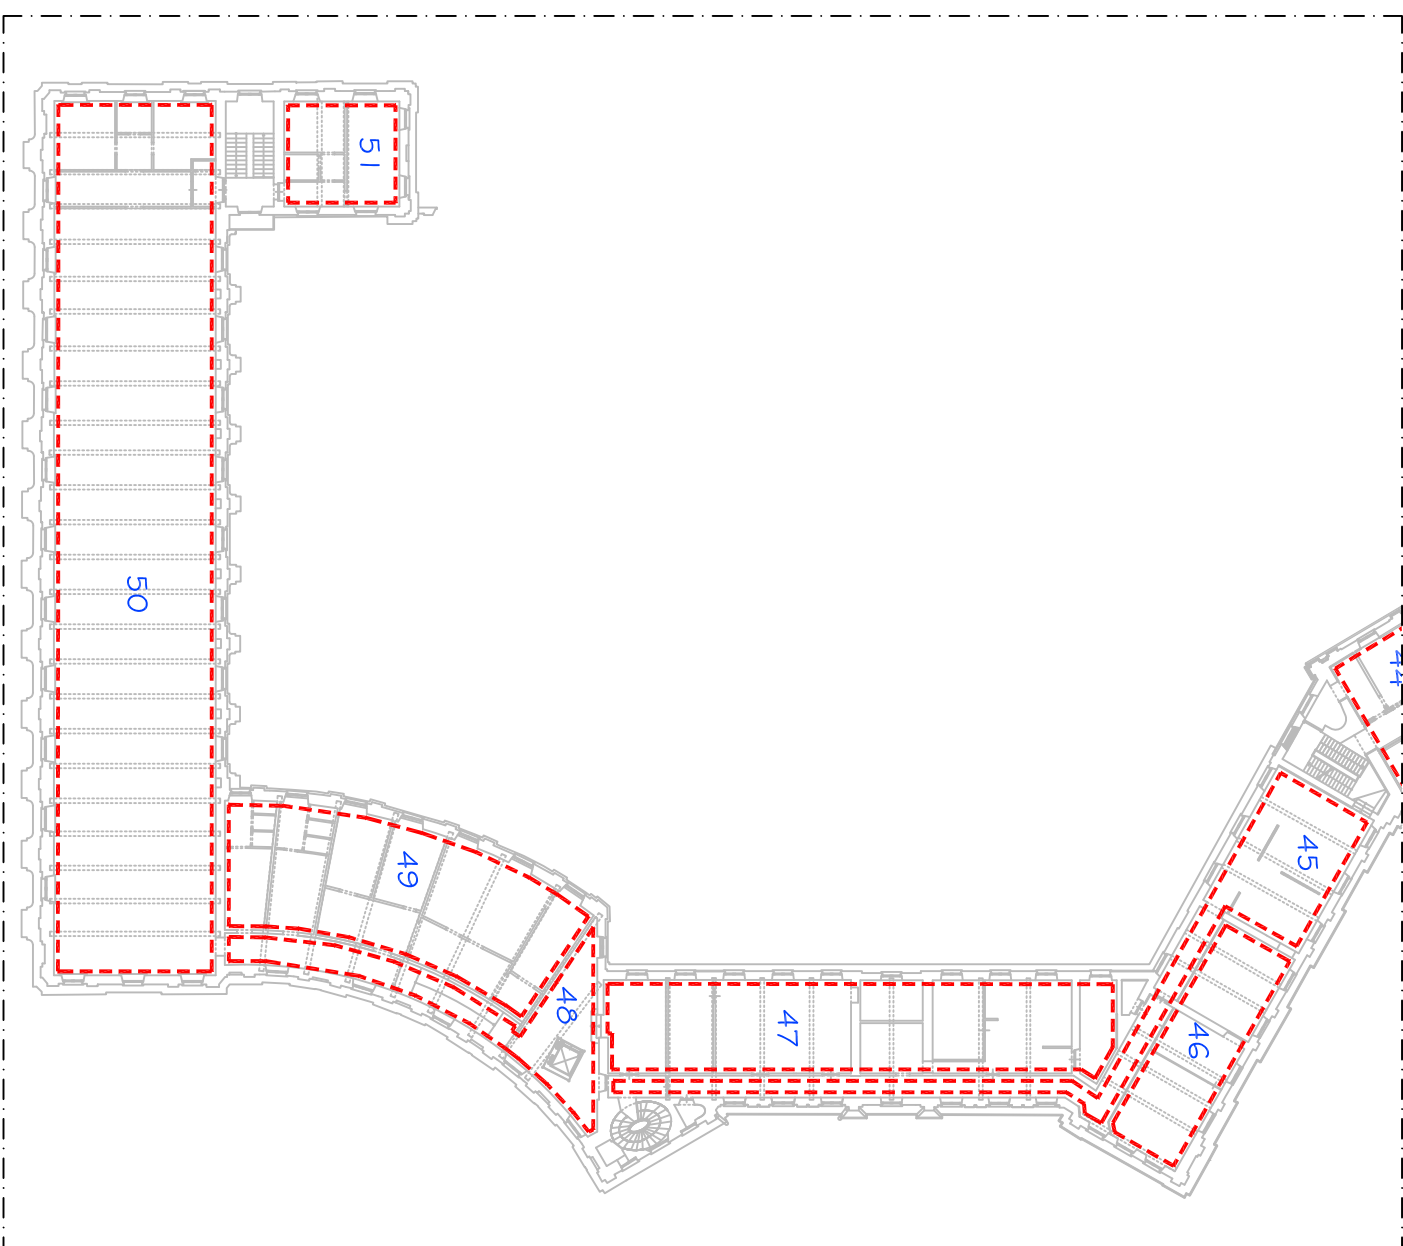

FONDAZIONE ORDINE MAURIZIANO
Servizio Valorizzazione Patrimonio Immobiliare

GRUPPO D

- 45 MQ. 1.52
- 46 MQ. 86
- 47 MQ. 207
- 48 MQ. 88
- 49 MQ. 200
- 50 MQ. 615
- 51 MQ. 53

PIANTA PIANO PRIMO