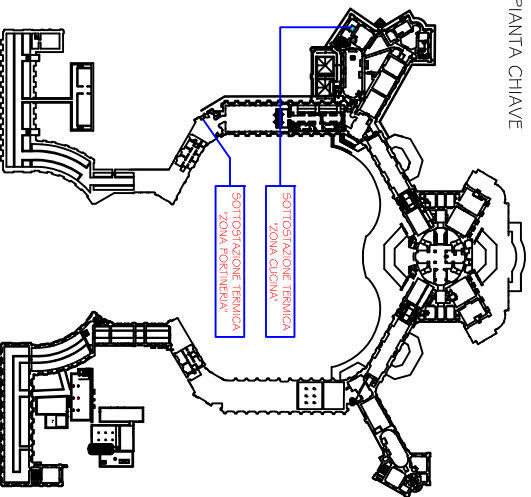

FONDAZIONE ORDINE MAURIZIANO
Servizio Valorizzazione Patrimonio Immobiliare

PIANTA CHIAVE

Impianti Meccanici:

- Sottostazione Termica "Zona Cucina"
- Sottostazione Termica "Zona Portineria"

Palazzina di Caccia di Stupinigi
Piano Seminterrato

SOTTOSTAZIONE TERMICA "ZONA CUCINA"

SOTTOSTAZIONE TERMICA "ZONA PORTINERIA"